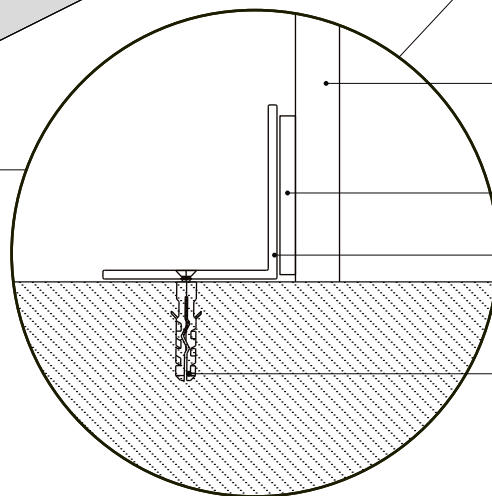

POSE D'UN HABILLAGE DECOFAST EASYBÂTI A L'AIDE D'UN KIT DE POSE DEMONTABLE

Façade

Coffre

Habillage Décofast (non fourni)

bande auto-agrippante pour fixation d'habillage

Cornière d'appui à visser ou à coller (colle non fournie)

vis et cheville de fixation pour profilé cornière (uniquement dans le cas d'un montage vissé)

Façade

1

Coffre

1

2

2

face décor orientée vers le haut